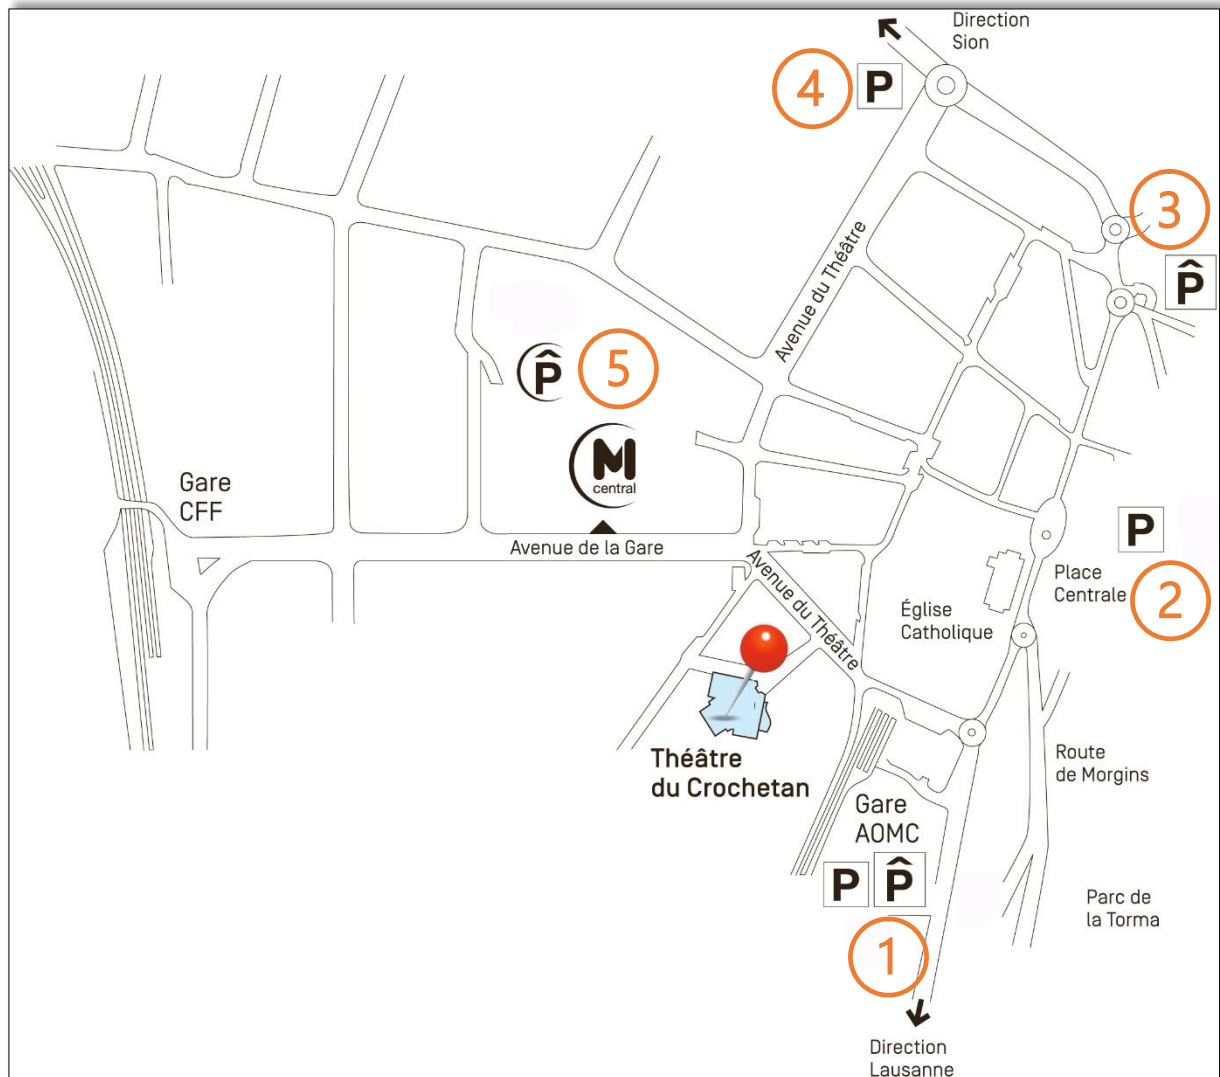

Théâtre du Crochetan
Avenue du Théâtre 9
1870 Monthey

ACCES

En train

Gare CFF – arrêt Monthey-Gare (7 minutes à pied)

Gare AOMC – arrêt Monthey-Ville (1 minute à pied)

En voiture

Depuis Lausanne, sortie autoroute St-Triphon-Monthey

Depuis Sion, sortie autoroute Bex

Parkings

1. Parkings Cotterg - Av. de France 8
2. Parking Hôtel de Ville – Place de l'Hôtel de Ville 9
3. Parking Château-Vieux – Rue Reconfière 11
4. Parking Place d'Armes – Av. du Simplon 13
5. Parking Mcentral – Av. de l'Industrie 25

Personnes à mobilité réduite

- Une place de parking adaptée est accessible à l'arrière du Théâtre (accès depuis l'Avenue du Crochetan).
- La dépose minute devant le Théâtre sur l'Avenue du Théâtre est autorisée.
- Le théâtre est équipé d'un ascenseur.